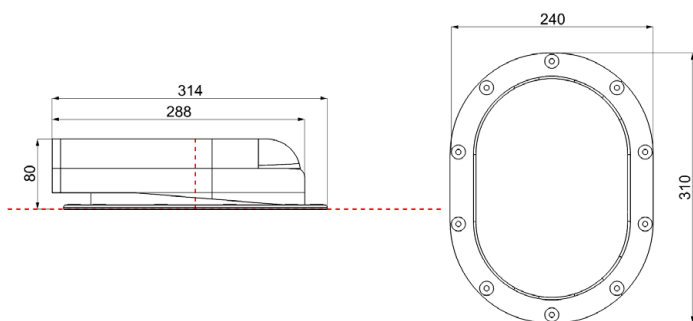

Технический рисунок:

Комплектация:

- вентилятор подкровельного пространства
- уплотнитель бутиловый
- 14 шт. фермерских шурупов под цвет вентилятора