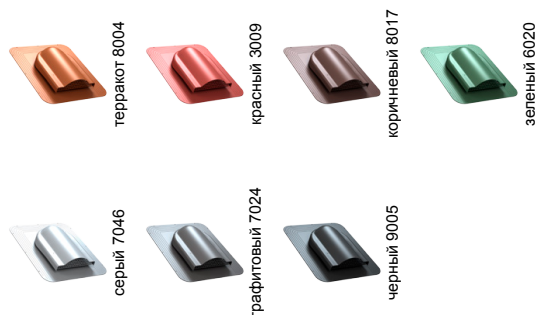

Основные цвета RAL:

Возможна окраска в другой цвет по каталогу RAL.