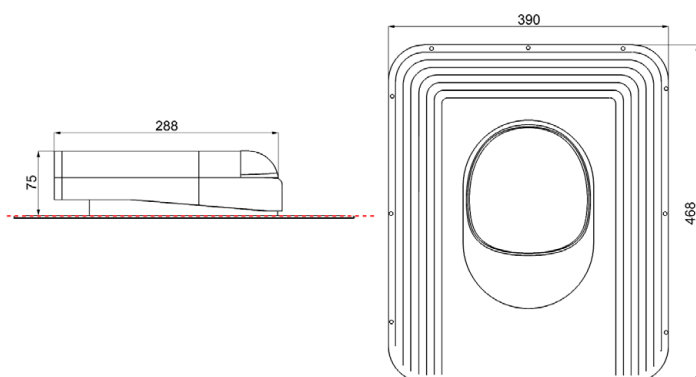

Технический рисунок:

Комплектация:

- вентилятор подкровельного пространства