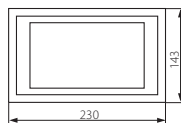

кривая распределения света /
крива розподілу інтенсивності
 $\eta = 70\%$

кривая распределения света /
крива розподілу інтенсивності
 $\eta = 70\%$

▶ корпус: сталь / фланец, светоотражатель: алюминий /
плафон: закалённое стекло

▶ корпус: сталь / манжета, світлловідбивач: алюміній /
плафон: гартоване скло

Kanlux			
PASAT 70-C/M	04310	матовый хром / матовый хром	70
PASAT 150-C/M	04315	матовый хром / матовый хром	150

METALHALIDE	Rx-7s	60	3x (1-2,5)	1,0	20	1/-/20	800				

для правильной работы светильников необходимо пускорегулирующее устройство, которое также можно найти в предложении Kanlux (PERU и GANA)
для безперебійної роботи світільників використовуйте пускорегулюючий пристрій, доступний у пропозиції Kanlux (PERU і GANA)

АКСЕСУАРИ / АКСЕСУАРИ

GL-PASAT 70	72356	защитное стекло для светильника PASAT 70 / захисне скло для світільника PASAT 70
GL-PASAT 150	72357	защитное стекло для светильника PASAT 150 / захисне скло для світільника PASAT 150