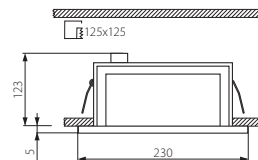

кривая распределения света /
крива розподілу інтенсивності
 $\eta = 70\%$

кривая распределения света /
крива розподілу інтенсивності
 $\eta = 70\%$

▶ корпус: сталь / фланец, светоотражатель: алюминий /
плафон: закалённое стекло

▶ корпус: сталь / манжета, світлловідбивач: алюміній /
плафон: гартоване скло

Kanlux			
PASAT 70-C/M	04310	матовый хром / матовый хром	70
PASAT 150-C/M	04315	матовый хром / матовый хром	150

METALHALIDE	Rx-7s	60	3x (1-2,5)	1,0	20	1/-/20	800				

для правильной работы светильников необходимо пускорегулирующее устройство, которое также можно найти в предложении Kanlux (PERU и GANA)
для безперебійної роботи світільників використовуйте пускорегулюючий пристрій, доступний у пропозиції Kanlux (PERU і GANA)

АКСЕСУАРИ / АКСЕСУАРИ

GL-PASAT 70	72356	защитное стекло для светильника PASAT 70 / захисне скло для світільника PASAT 70
GL-PASAT 150	72357	защитное стекло для светильника PASAT 150 / захисне скло для світільника PASAT 150