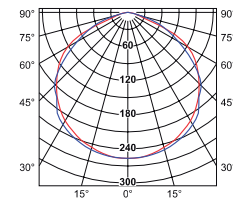

кривая распределения света /
крива розподілу інтенсивності
 $\eta = 70\%$

PASAT 150-C/M