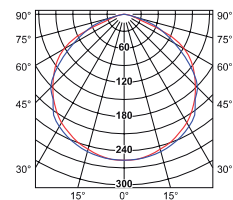

кривая распределения света /
крива розподілу інтенсивності
 $\eta = 70\%$

PASAT 70-C/M