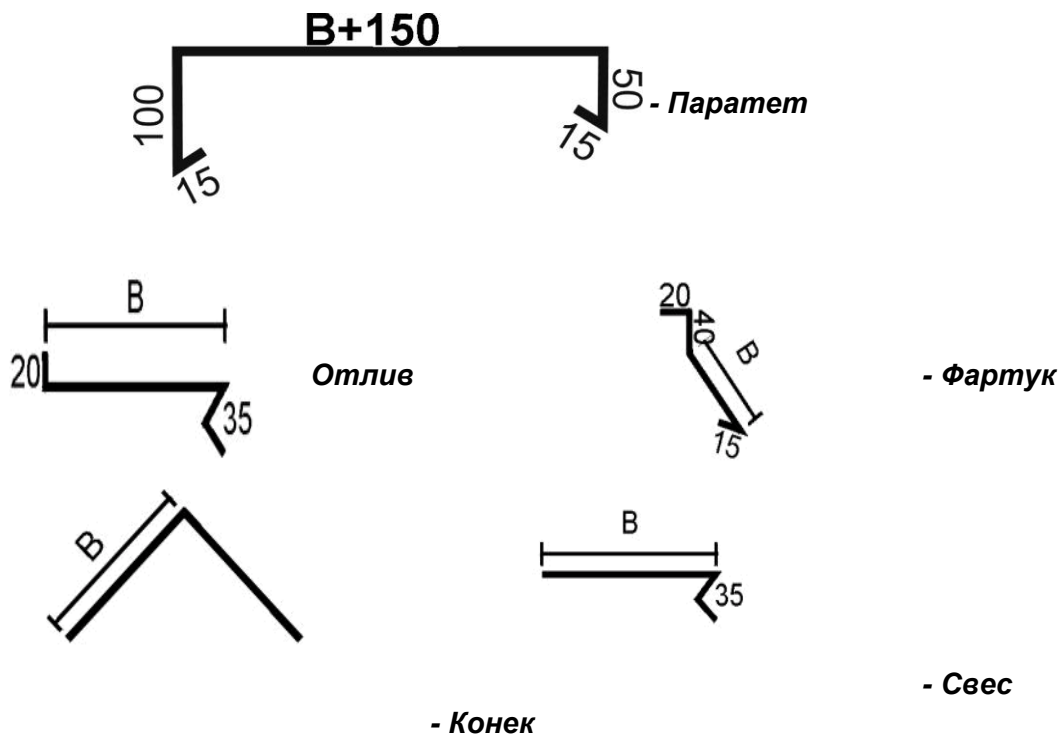

Профилированные изделия из металла

собственное производство

тел/факс 346-23-05 моб. 044 772 58 98 -Алёна

№	НАИМЕНОВАНИЕ	Ед. ИЗМ.	СТОИМОСТЬ	
			без НДС	с НДС
1	Нестандартный элемент отделки-0,5-ПЭ	м2	130 000	156 000
2	Нестандартный элемент отделки-0,5-Zn	м2	110 000	132 000