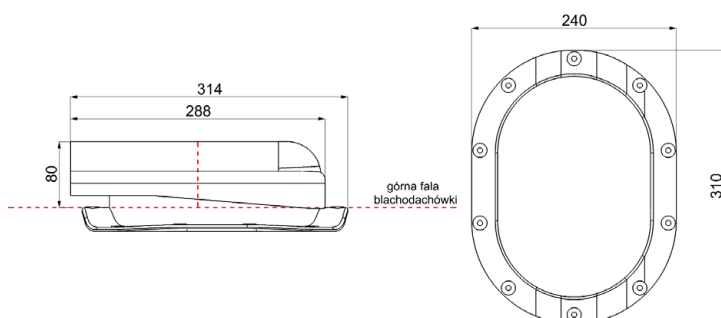

Технический рисунок:

Комплектация:

- вентилятор подкровельного пространства
- уплотнитель бутиловый
- 10 шт. фермерских шурупов под цвет вентилятора