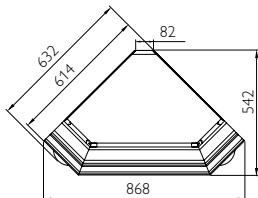

*ГМ 52XXС-XX -
изделие с зеркалом на задней стенке
*ГМ 52XX - петли на двери справа,
ГМ 52XX-01 - петли на двери слева