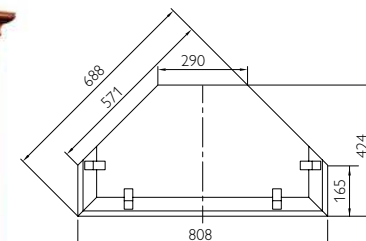

ГМ 5915Е, -01