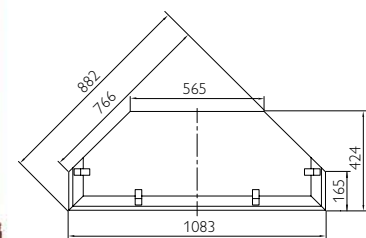

ГМ 5918Е

*ГМ 59XX - петли на двери справа, ГМ 59XX-01 - петли на двери слева