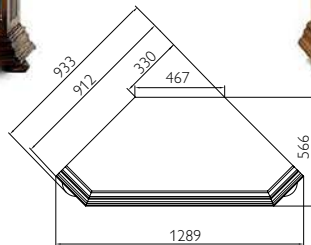

тумба
ГМ 5635, дуб
843 × 1660 × 553