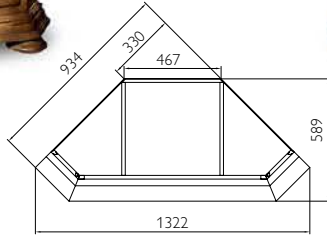

стол рабочий
 ГМ 5601, дуб
 766 (953) × 2010 × 914

стол для заседаний
 ГМ 5602, дуб
 766 (897) × 3500 × 1030

ВЕРСАЛЬ

шкаф (угловой)
ГМ 5613Е, дуб
2114 × 1322 × 589

шкаф для посуды
ГМ 5611Е, дуб
2114 × 1370 × 576