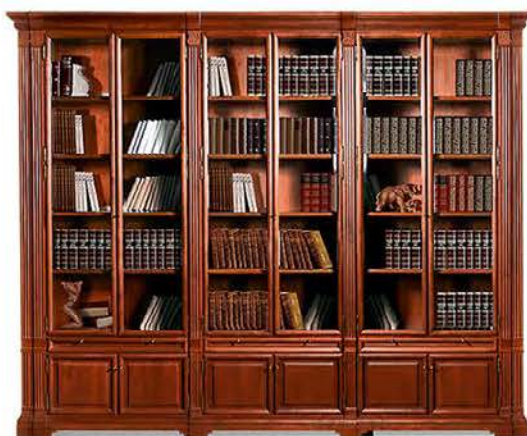

ПРЕСТИЖ

шкаф комбинированный
ГМ 5933
берёза, ольха
2371 × 1083 × 394

шкаф комбинированный
ГМ 5931
берёза, ольха
2371 × 2134 × 401

шкаф комбинированный
ГМ 5931-11
берёза, ольха
2371 × 3035 × 401

шкаф для книг
ГМ 5939
берёза, ольха
2008 × 1083 × 394