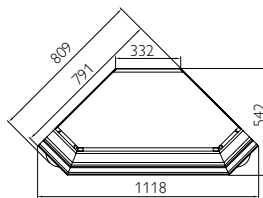

*ГМ 52XXС-XX -
изделие с зеркалом на задней стенке
*ГМ 52XX - петли на двери справа,
ГМ 52XX-01 - петли на двери слева