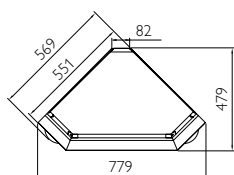

*ГМ 52XXС-XX -
изделие с зеркалом на задней стенке
*ГМ 52XX - петли на двери справа,
ГМ 52XX-01 - петли на двери слева