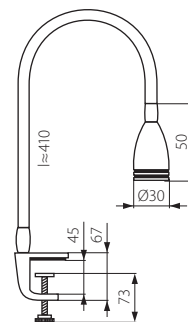

# SAXO LED KT-58

► Декоративная арматура LED · Декоративний світильник LED · Декоративна арматура LED

SAXO LED KT-58

- корпус: стальной жёсть / защитное стекло: искусственная пластмасса
- обшивка: сталева жёсть / охоронна шибка: пластмаса
- корпус: стоманена ламарина / прозорец: пластмаса

- светильник оснащен блоком питания LED неразъемно соединенным со светильником проводом
- обшивка оснащена блоком живлення LED, що на постійно інтегрований з обшивкою за допомогою проводу
- продукта е снабден с LED трансформатор, неразделно свързан към него чрез проводници
- оборудован зажимом, позволяющим прикрепить основание к краю столешницы или полки
- забезпечений кронштейном, який робить можливим прикріплення основи до краю дошки або полиці
- снабдени с щипка, даваща възможност за захващане към ръб на плот или полка

**Kanlux**

EAN

5905339075208

серебряный / срібний / сребърен

белый / білий / бяла

110-240V~	50/60Hz	5 [W]	1 POWER LED	4400 [K]	25000 [h]	OFF	180 [°]	360 [°]
150 cm	0,1 [m]	IP 20	Household	F	1/6/24	370 [g]	CE	