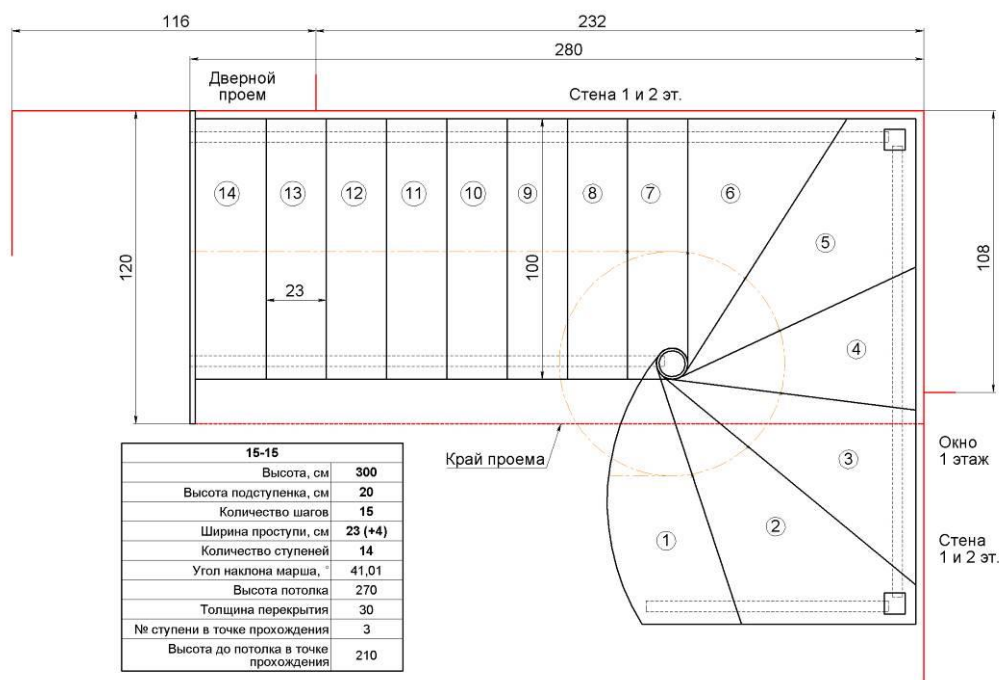

1.1. ПЛАН ЛЕСТНИЦЫ

Количество шагов	N, шт	15
Количество ступеней	S, шт	14
Высота одного шага	h, мм	200
Ширина проступи (ступени)	b, мм	230

1.2. 3D-МОДЕЛЬ (ПОХОЖАЯ ЛЕСТНИЦА)

ВАРИАНТЫ УДЕШЕВЛЕНИЯ ЗАКАЗА!

КАТЕГОРИИ КАЧЕСТВА