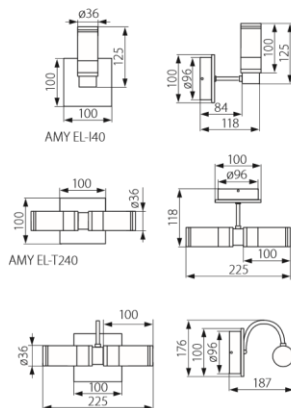

AMY EL-I40

AMY EL-T240

AMY EL-U240

Kanlux				
AMY EL-I40	07130	сатиновый хром / сатиновый хром	max 40	360
AMY EL-T240	07131	сатиновый хром / сатиновый хром	2 x max 40	450
AMY EL-U240	07132	сатиновый хром / сатиновый хром	2 x max 40	520